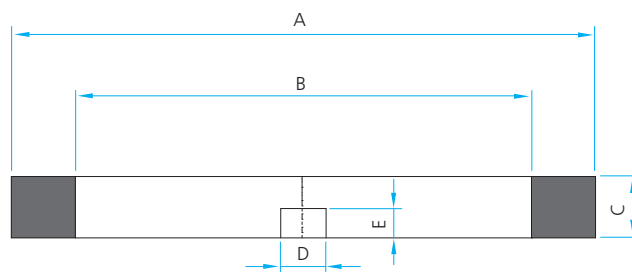

ASIENTO SQU

Item	Código	Ø Ejo (mm)	Ø A (mm) ± 0,05	Ø B (mm) ± 0,2	C (mm) ± 0,2	D (mm) ± 0,2	E (mm) ± 0,2	F (mm)	G (mm)
1	05000SSQU	1/2"	-	-	-	-	-	-	-
2	06250SSQU	5/8"	-	-	-	-	-	-	-
3	07500SSQU	3/4"	-	-	-	-	-	-	-
4	08750SSQU	7/8"	-	-	-	-	-	-	-
5	10000SSQU	1"	41,27	26,5	11,1	4,9	5,3	-	-
6	11250SSQU	1 1/8"	-	-	-	-	-	-	-
7	12500SSQU	1 1/4"	47,62	32,9	11,1	5,2	5,3	-	-
8	13750SSQU	1 3/8"	50,80	36,0	11,1	5,2	5,3	-	-
9	15000SSQU	1 1/2"	53,97	39,0	11,1	5,2	5,3	-	-
10	16250SSQU	1 5/8"	60,32	42,3	12,7	6,3	6,3	-	-
11	17500SSQU	1 3/4"	63,50	45,4	12,7	5,9	6,3	-	-
12	18750SSQU	1 7/8"	66,67	48,5	12,7	5,9	6,3	-	-
13	20000SSQU	2"	69,85	52,0	12,7	6,3	6,3	-	-
14	21250SSQU	2 1/8"	-	-	-	-	-	-	-
15	22500SSQU	2 1/4"	79,38	58,3	14,3	5,9	7,5	-	-
16	23750SSQU	2 3/8"	82,55	61,6	14,3	6,3	7,5	-	-
17	25000SSQU	2 1/2"	85,73	64,5	14,3	6,3	7,5	-	-
18	26250SSQU	2 5/8"	-	-	-	-	-	-	-
19	27500SSQU	2 3/4"	-	-	-	-	-	-	-
20	28750SSQU	2 7/8"	-	-	-	-	-	-	-
21	30000SSQU	3"	-	-	-	-	-	-	-
22	31250SSQU	3 1/8"	-	-	-	-	-	-	-
23	32500SSQU	3 1/4"	-	-	-	-	-	-	-
24	33750SSQU	3 3/8"	-	-	-	-	-	-	-
25	35000SSQU	3 1/2"	-	-	-	-	-	-	-
26	36250SSQU	3 5/8"	-	-	-	-	-	-	-
27	37500SSQU	3 3/4"	-	-	-	-	-	-	-
28	38750SSQU	3 7/8"	-	-	-	-	-	-	-
29	40000SSQU	4"	-	-	-	-	-	-	-
30	41250SSQU	4 1/8"	-	-	-	-	-	-	-
31	42500SSQU	4 1/4"	-	-	-	-	-	-	-
32	43750SSQU	4 3/8"	-	-	-	-	-	-	-
33	45000SSQU	4 1/2"	-	-	-	-	-	-	-
34	46250SSQU	4 5/8"	-	-	-	-	-	-	-
35	47500SSQU	4 3/4"	-	-	-	-	-	-	-
36	48750SSQU	4 7/8"	-	-	-	-	-	-	-
37	50000SSQU	5"	-	-	-	-	-	-	-