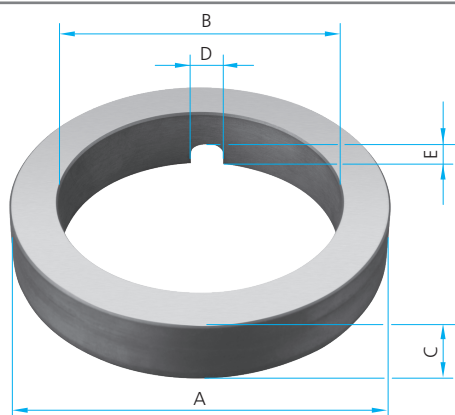

ASIENTO SQU

Item	Código	Ø Ejo (mm)	Ø A (mm) ± 0,05	Ø B (mm) ± 0,2	C (mm) ± 0,2	D (mm) ± 0,2	E (mm) ± 0,2	F (mm)	G (mm)
1	05000SSQU	1/2"	-	-	-	-	-	-	-
2	06250SSQU	5/8"	-	-	-	-	-	-	-
3	07500SSQU	3/4"	-	-	-	-	-	-	-
4	08750SSQU	7/8"	-	-	-	-	-	-	-
5	10000SSQU	1"	41,27	26,5	11,1	4,9	5,3	-	-
6	11250SSQU	1 1/8"	-	-	-	-	-	-	-
7	12500SSQU	1 1/4"	47,62	32,9	11,1	5,2	5,3	-	-
8	13750SSQU	1 3/8"	50,80	36,0	11,1	5,2	5,3	-	-
9	15000SSQU	1 1/2"	53,97	39,0	11,1	5,2	5,3	-	-
10	16250SSQU	1 5/8"	60,32	42,3	12,7	6,3	6,3	-	-
11	17500SSQU	1 3/4"	63,50	45,4	12,7	5,9	6,3	-	-
12	18750SSQU	1 7/8"	66,67	48,5	12,7	5,9	6,3	-	-
13	20000SSQU	2"	69,85	52,0	12,7	6,3	6,3	-	-
14	21250SSQU	2 1/8"	-	-	-	-	-	-	-
15	22500SSQU	2 1/4"	79,38	58,3	14,3	5,9	7,5	-	-
16	23750SSQU	2 3/8"	82,55	61,6	14,3	6,3	7,5	-	-
17	25000SSQU	2 1/2"	85,73	64,5	14,3	6,3	7,5	-	-
18	26250SSQU	2 5/8"	-	-	-	-	-	-	-
19	27500SSQU	2 3/4"	-	-	-	-	-	-	-
20	28750SSQU	2 7/8"	-	-	-	-	-	-	-
21	30000SSQU	3"	-	-	-	-	-	-	-
22	31250SSQU	3 1/8"	-	-	-	-	-	-	-
23	32500SSQU	3 1/4"	-	-	-	-	-	-	-
24	33750SSQU	3 3/8"	-	-	-	-	-	-	-
25	35000SSQU	3 1/2"	-	-	-	-	-	-	-
26	36250SSQU	3 5/8"	-	-	-	-	-	-	-
27	37500SSQU	3 3/4"	-	-	-	-	-	-	-
28	38750SSQU	3 7/8"	-	-	-	-	-	-	-
29	40000SSQU	4"	-	-	-	-	-	-	-
30	41250SSQU	4 1/8"	-	-	-	-	-	-	-
31	42500SSQU	4 1/4"	-	-	-	-	-	-	-
32	43750SSQU	4 3/8"	-	-	-	-	-	-	-
33	45000SSQU	4 1/2"	-	-	-	-	-	-	-
34	46250SSQU	4 5/8"	-	-	-	-	-	-	-
35	47500SSQU	4 3/4"	-	-	-	-	-	-	-
36	48750SSQU	4 7/8"	-	-	-	-	-	-	-
37	50000SSQU	5"	-	-	-	-	-	-	-