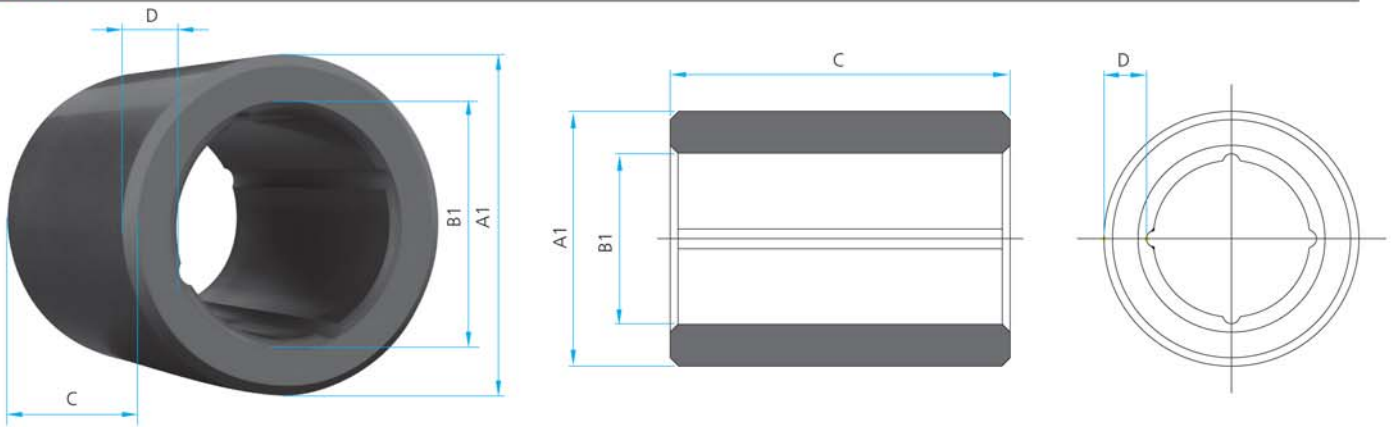

BUSH

Item	Code	Ø A1 (mm) ± 0,02	Ø A2 (mm)	Ø B1 (mm) ± 0,02	Ø B2 (mm)	C (mm) ± 0,2	CODECHANNEL NUMBER	D (mm)	E (mm)
1	MS 2001	40,00	-	25,00	-	80,00	-	-	-
2	MS 2002	60,00	-	40,30	-	80,00	4	8,35	-