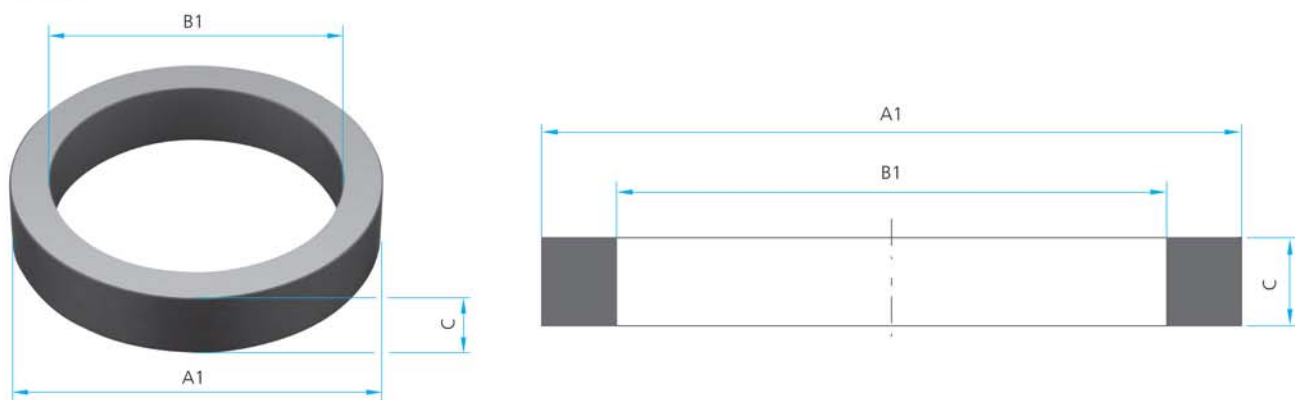

SEAT ANE

Item	Code	Ø A1 (mm)	Ø A2 (mm)	Ø B1 (mm)	Ø B2 (mm)	C (mm)	D (mm)	E (mm)	F (mm)
1	SS 12033	23,90±0,05	-	15,00±0,20	-	2,80±0,10	-	-	-
2	SS 12721	22,23±0,05	-	13,90±0,20	-	5,40±0,10	-	-	-
3	SS 15032	26,20±0,05	-	17,20±0,20	-	6,20±0,10	-	-	-
4	SS 15903	27,95±0,05	-	17,10±0,20	-	7,90±0,10	-	-	-
5	SS 15916	27,20±0,05	-	17,50±0,20	-	3,80±0,15	-	-	-
6	SS 19004	30,45±0,05	-	20,20±0,20	-	7,90±0,10	-	-	-
7	SS 19023	30,15±0,05	-	20,20±0,20	-	4,20±0,10	-	-	-
8	SS 22205	34,93±0,05	-	23,22±0,25	-	7,90±0,10	-	-	-
9	SS 25406	36,50±0,05	-	26,20±0,30	-	8,60±0,10	-	-	-
10	SS 28607	39,67±0,05	-	29,74±0,30	-	8,80±0,10	-	-	-
11	SS 31808	42,57±0,05	-	32,92±0,40	-	8,70±0,10	-	-	-
12	SS 34909	46,02±0,05	-	35,80±0,40	-	8,70±0,10	-	-	-
13	SS 38110	49,23±0,05	-	39,30±0,40	-	8,70±0,10	-	-	-
14	SS 41311	55,00±0,05	-	42,20±0,20	-	8,10±0,10	-	-	-
15	SS 44412	58,72±0,05	-	46,00±0,40	-	10,40±0,10	-	-	-
16	SS 47631	62,00±0,05	-	50,60±0,40	-	10,00±0,10	-	-	-
17	SS 50814	66,10±0,05	-	52,00±0,50	-	10,00±0,10	-	-	-
18	SS 53935	71,00±0,05	-	56,00±0,50	-	9,00±0,10	-	-	-
19	SS 57140	75,00±0,05	-	61,00±0,50	-	9,50±0,10	-	-	-
20	SS 63541	78,00±0,05	-	66,00±0,50	-	10,00±0,10	-	-	-