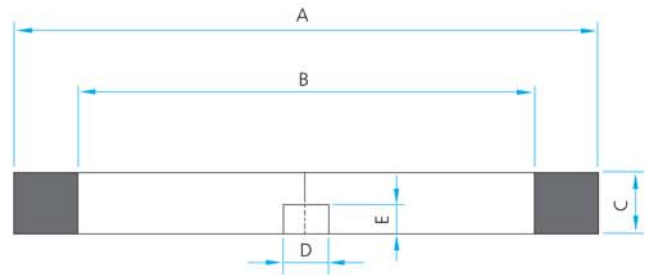

SEAT SQU

Item	Code	Ø Shaft (mm)	Ø A (mm) ± 0,05	Ø B (mm) ± 0,2	C (mm) ± 0,2	D (mm) ± 0,2	E (mm) ± 0,2	F (mm)	G (mm)
1	05000SSQU	1/2"	-	-	-	-	-	-	-
2	06250SSQU	5/8"	-	-	-	-	-	-	-
3	07500SSQU	3/4"	-	-	-	-	-	-	-
4	08750SSQU	7/8"	-	-	-	-	-	-	-
5	10000SSQU	1"	41,27	26,5	11,1	4,9	5,3	-	-
6	11250SSQU	1 1/8"	-	-	-	-	-	-	-
7	12500SSQU	1 1/4"	47,62	32,9	11,1	5,2	5,3	-	-
8	13750SSQU	1 3/8"	50,80	36,0	11,1	5,2	5,3	-	-
9	15000SSQU	1 1/2"	53,97	39,0	11,1	5,2	5,3	-	-
10	16250SSQU	1 5/8"	60,32	42,3	12,7	6,3	6,3	-	-
11	17500SSQU	1 3/4"	63,50	45,4	12,7	5,9	6,3	-	-
12	18750SSQU	1 7/8"	66,67	48,5	12,7	5,9	6,3	-	-
13	20000SSQU	2"	69,85	52,0	12,7	6,3	6,3	-	-
14	21250SSQU	2 1/8"	-	-	-	-	-	-	-
15	22500SSQU	2 1/4"	79,38	58,3	14,3	5,9	7,5	-	-
16	23750SSQU	2 3/8"	82,55	61,6	14,3	6,3	7,5	-	-
17	25000SSQU	2 1/2"	85,73	64,5	14,3	6,3	7,5	-	-
18	26250SSQU	2 5/8"	-	-	-	-	-	-	-
19	27500SSQU	2 3/4"	-	-	-	-	-	-	-
20	28750SSQU	2 7/8"	-	-	-	-	-	-	-
21	30000SSQU	3"	-	-	-	-	-	-	-
22	31250SSQU	3 1/8"	-	-	-	-	-	-	-
23	32500SSQU	3 1/4"	-	-	-	-	-	-	-
24	33750SSQU	3 3/8"	-	-	-	-	-	-	-
25	35000SSQU	3 1/2"	-	-	-	-	-	-	-
26	36250SSQU	3 5/8"	-	-	-	-	-	-	-
27	37500SSQU	3 3/4"	-	-	-	-	-	-	-
28	38750SSQU	3 7/8"	-	-	-	-	-	-	-
29	40000SSQU	4"	-	-	-	-	-	-	-
30	41250SSQU	4 1/8"	-	-	-	-	-	-	-
31	42500SSQU	4 1/4"	-	-	-	-	-	-	-
32	43750SSQU	4 3/8"	-	-	-	-	-	-	-
33	45000SSQU	4 1/2"	-	-	-	-	-	-	-
34	46250SSQU	4 5/8"	-	-	-	-	-	-	-
35	47500SSQU	4 3/4"	-	-	-	-	-	-	-
36	48750SSQU	4 7/8"	-	-	-	-	-	-	-
37	50000SSQU	5"	-	-	-	-	-	-	-