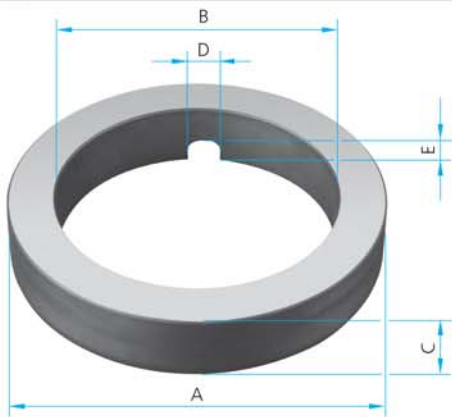

SEAT SQU

Item	Code	Ø Shaft (mm)	Ø A (mm) ± 0,05	Ø B (mm) ± 0,2	C (mm) ± 0,2	D (mm) ± 0,2	E (mm) ± 0,2	F (mm)	G (mm)
1	05000SSQU	1/2"	-	-	-	-	-	-	-
2	06250SSQU	5/8"	-	-	-	-	-	-	-
3	07500SSQU	3/4"	-	-	-	-	-	-	-
4	08750SSQU	7/8"	-	-	-	-	-	-	-
5	10000SSQU	1"	41,27	26,5	11,1	4,9	5,3	-	-
6	11250SSQU	1 1/8"	-	-	-	-	-	-	-
7	12500SSQU	1 1/4"	47,62	32,9	11,1	5,2	5,3	-	-
8	13750SSQU	1 3/8"	50,80	36,0	11,1	5,2	5,3	-	-
9	15000SSQU	1 1/2"	53,97	39,0	11,1	5,2	5,3	-	-
10	16250SSQU	1 5/8"	60,32	42,3	12,7	6,3	6,3	-	-
11	17500SSQU	1 3/4"	63,50	45,4	12,7	5,9	6,3	-	-
12	18750SSQU	1 7/8"	66,67	48,5	12,7	5,9	6,3	-	-
13	20000SSQU	2"	69,85	52,0	12,7	6,3	6,3	-	-
14	21250SSQU	2 1/8"	-	-	-	-	-	-	-
15	22500SSQU	2 1/4"	79,38	58,3	14,3	5,9	7,5	-	-
16	23750SSQU	2 3/8"	82,55	61,6	14,3	6,3	7,5	-	-
17	25000SSQU	2 1/2"	85,73	64,5	14,3	6,3	7,5	-	-
18	26250SSQU	2 5/8"	-	-	-	-	-	-	-
19	27500SSQU	2 3/4"	-	-	-	-	-	-	-
20	28750SSQU	2 7/8"	-	-	-	-	-	-	-
21	30000SSQU	3"	-	-	-	-	-	-	-
22	31250SSQU	3 1/8"	-	-	-	-	-	-	-
23	32500SSQU	3 1/4"	-	-	-	-	-	-	-
24	33750SSQU	3 3/8"	-	-	-	-	-	-	-
25	35000SSQU	3 1/2"	-	-	-	-	-	-	-
26	36250SSQU	3 5/8"	-	-	-	-	-	-	-
27	37500SSQU	3 3/4"	-	-	-	-	-	-	-
28	38750SSQU	3 7/8"	-	-	-	-	-	-	-
29	40000SSQU	4"	-	-	-	-	-	-	-
30	41250SSQU	4 1/8"	-	-	-	-	-	-	-
31	42500SSQU	4 1/4"	-	-	-	-	-	-	-
32	43750SSQU	4 3/8"	-	-	-	-	-	-	-
33	45000SSQU	4 1/2"	-	-	-	-	-	-	-
34	46250SSQU	4 5/8"	-	-	-	-	-	-	-
35	47500SSQU	4 3/4"	-	-	-	-	-	-	-
36	48750SSQU	4 7/8"	-	-	-	-	-	-	-
37	50000SSQU	5"	-	-	-	-	-	-	-