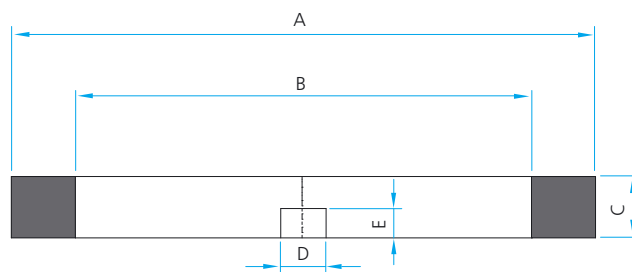

SEDE SQU

Item	Código	Ø EIXO (mm)	Ø A (mm) ± 0,05	Ø B (mm) ± 0,2	C (mm) ± 0,2	D (mm) ± 0,2	E (mm) ± 0,2	F (mm)	G (mm)
1	05000SSQU	1/2"	-	-	-	-	-	-	-
2	06250SSQU	5/8"	-	-	-	-	-	-	-
3	07500SSQU	3/4"	-	-	-	-	-	-	-
4	08750SSQU	7/8"	-	-	-	-	-	-	-
5	10000SSQU	1"	41,27	26,5	11,1	4,9	5,3	-	-
6	11250SSQU	1 1/8"	-	-	-	-	-	-	-
7	12500SSQU	1 1/4"	47,62	32,9	11,1	5,2	5,3	-	-
8	13750SSQU	1 3/8"	50,80	36,0	11,1	5,2	5,3	-	-
9	15000SSQU	1 1/2"	53,97	39,0	11,1	5,2	5,3	-	-
10	16250SSQU	1 5/8"	60,32	42,3	12,7	6,3	6,3	-	-
11	17500SSQU	1 3/4"	63,50	45,4	12,7	5,9	6,3	-	-
12	18750SSQU	1 7/8"	66,67	48,5	12,7	5,9	6,3	-	-
13	20000SSQU	2"	69,85	52,0	12,7	6,3	6,3	-	-
14	21250SSQU	2 1/8"	-	-	-	-	-	-	-
15	22500SSQU	2 1/4"	79,38	58,3	14,3	5,9	7,5	-	-
16	23750SSQU	2 3/8"	82,55	61,6	14,3	6,3	7,5	-	-
17	25000SSQU	2 1/2"	85,73	64,5	14,3	6,3	7,5	-	-
18	26250SSQU	2 5/8"	-	-	-	-	-	-	-
19	27500SSQU	2 3/4"	-	-	-	-	-	-	-
20	28750SSQU	2 7/8"	-	-	-	-	-	-	-
21	30000SSQU	3"	-	-	-	-	-	-	-
22	31250SSQU	3 1/8"	-	-	-	-	-	-	-
23	32500SSQU	3 1/4"	-	-	-	-	-	-	-
24	33750SSQU	3 3/8"	-	-	-	-	-	-	-
25	35000SSQU	3 1/2"	-	-	-	-	-	-	-
26	36250SSQU	3 5/8"	-	-	-	-	-	-	-
27	37500SSQU	3 3/4"	-	-	-	-	-	-	-
28	38750SSQU	3 7/8"	-	-	-	-	-	-	-
29	40000SSQU	4"	-	-	-	-	-	-	-
30	41250SSQU	4 1/8"	-	-	-	-	-	-	-
31	42500SSQU	4 1/4"	-	-	-	-	-	-	-
32	43750SSQU	4 3/8"	-	-	-	-	-	-	-
33	45000SSQU	4 1/2"	-	-	-	-	-	-	-
34	46250SSQU	4 5/8"	-	-	-	-	-	-	-
35	47500SSQU	4 3/4"	-	-	-	-	-	-	-
36	48750SSQU	4 7/8"	-	-	-	-	-	-	-
37	50000SSQU	5"	-	-	-	-	-	-	-