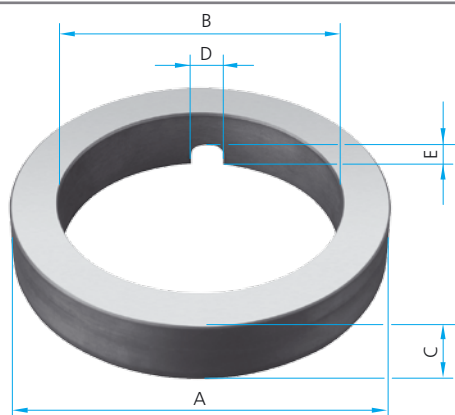

SEDE SQU

Item	Código	Ø EIXO (mm)	Ø A (mm) ± 0,05	Ø B (mm) ± 0,2	C (mm) ± 0,2	D (mm) ± 0,2	E (mm) ± 0,2	F (mm)	G (mm)
1	05000SSQU	1/2"	-	-	-	-	-	-	-
2	06250SSQU	5/8"	-	-	-	-	-	-	-
3	07500SSQU	3/4"	-	-	-	-	-	-	-
4	08750SSQU	7/8"	-	-	-	-	-	-	-
5	10000SSQU	1"	41,27	26,5	11,1	4,9	5,3	-	-
6	11250SSQU	1 1/8"	-	-	-	-	-	-	-
7	12500SSQU	1 1/4"	47,62	32,9	11,1	5,2	5,3	-	-
8	13750SSQU	1 3/8"	50,80	36,0	11,1	5,2	5,3	-	-
9	15000SSQU	1 1/2"	53,97	39,0	11,1	5,2	5,3	-	-
10	16250SSQU	1 5/8"	60,32	42,3	12,7	6,3	6,3	-	-
11	17500SSQU	1 3/4"	63,50	45,4	12,7	5,9	6,3	-	-
12	18750SSQU	1 7/8"	66,67	48,5	12,7	5,9	6,3	-	-
13	20000SSQU	2"	69,85	52,0	12,7	6,3	6,3	-	-
14	21250SSQU	2 1/8"	-	-	-	-	-	-	-
15	22500SSQU	2 1/4"	79,38	58,3	14,3	5,9	7,5	-	-
16	23750SSQU	2 3/8"	82,55	61,6	14,3	6,3	7,5	-	-
17	25000SSQU	2 1/2"	85,73	64,5	14,3	6,3	7,5	-	-
18	26250SSQU	2 5/8"	-	-	-	-	-	-	-
19	27500SSQU	2 3/4"	-	-	-	-	-	-	-
20	28750SSQU	2 7/8"	-	-	-	-	-	-	-
21	30000SSQU	3"	-	-	-	-	-	-	-
22	31250SSQU	3 1/8"	-	-	-	-	-	-	-
23	32500SSQU	3 1/4"	-	-	-	-	-	-	-
24	33750SSQU	3 3/8"	-	-	-	-	-	-	-
25	35000SSQU	3 1/2"	-	-	-	-	-	-	-
26	36250SSQU	3 5/8"	-	-	-	-	-	-	-
27	37500SSQU	3 3/4"	-	-	-	-	-	-	-
28	38750SSQU	3 7/8"	-	-	-	-	-	-	-
29	40000SSQU	4"	-	-	-	-	-	-	-
30	41250SSQU	4 1/8"	-	-	-	-	-	-	-
31	42500SSQU	4 1/4"	-	-	-	-	-	-	-
32	43750SSQU	4 3/8"	-	-	-	-	-	-	-
33	45000SSQU	4 1/2"	-	-	-	-	-	-	-
34	46250SSQU	4 5/8"	-	-	-	-	-	-	-
35	47500SSQU	4 3/4"	-	-	-	-	-	-	-
36	48750SSQU	4 7/8"	-	-	-	-	-	-	-
37	50000SSQU	5"	-	-	-	-	-	-	-